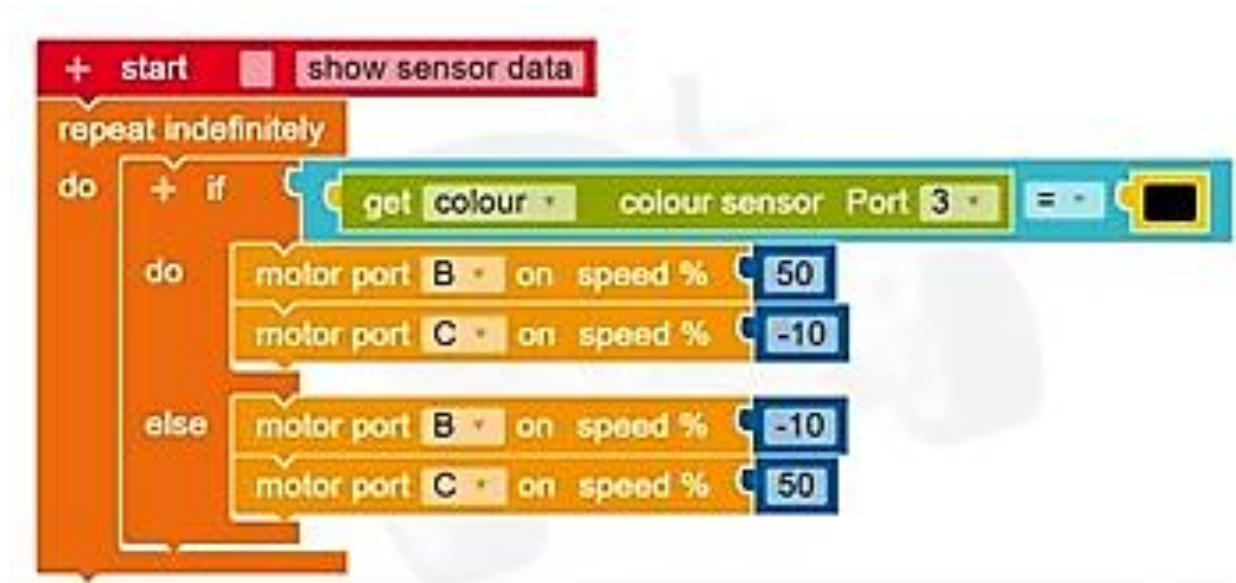

Mentținerea robotului pe culoarea COLOUR = NEGRU.

1. CATEGORIA ACȚIUNE (ACTION)

SOLUȚIE