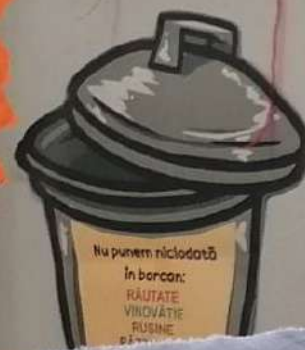

7D, 24.04.2023
Lumea magică a teatrului de păpuși

Păștea col
și merle de
AUR
de Petre Ispirescu

*5D - Școala Altfel, 24.04
Culorile copilăriei noastre*