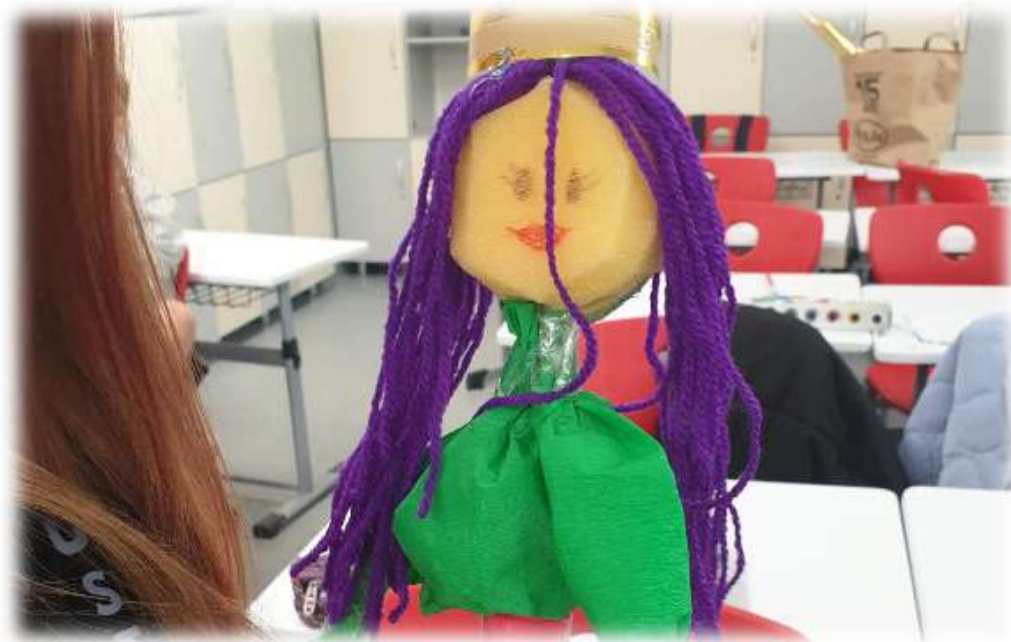

7D, 24.04.2023
Lumea magică a teatrului de păpuși

Păștea col
și merle de
AUR
de Petre Ispirescu

*5D - Școala Altfel, 24.04
Culorile copilăriei noastre*