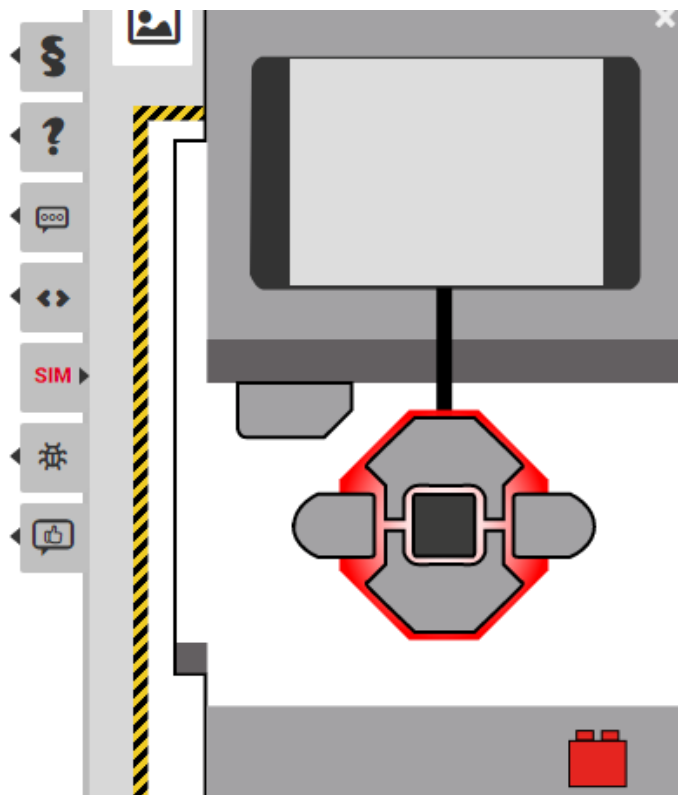

```
+ porneste [arata datele senzoriului]
repetă în timp ce [adevărat]
  fă
    arata text "Hallo"
    în coloană 0
    în linie 0
    arata poza ochi deschisi
```

```
+ porneste [arata datele senzoriului]
repetă la infinit
  fă
    turn brick light culoare rosu
    pornit
    redă toată nota c'
    turn brick light culoare verde
    pornit
    redă toată nota c'
```

```
+ porneste [arata datele senzoriului]
repetă la infinit
  fă
    redă toată nota c'
    spune "Hallo"
    viteza vocii 30
    tonalitatea vocii 50
    redă toată nota c
```